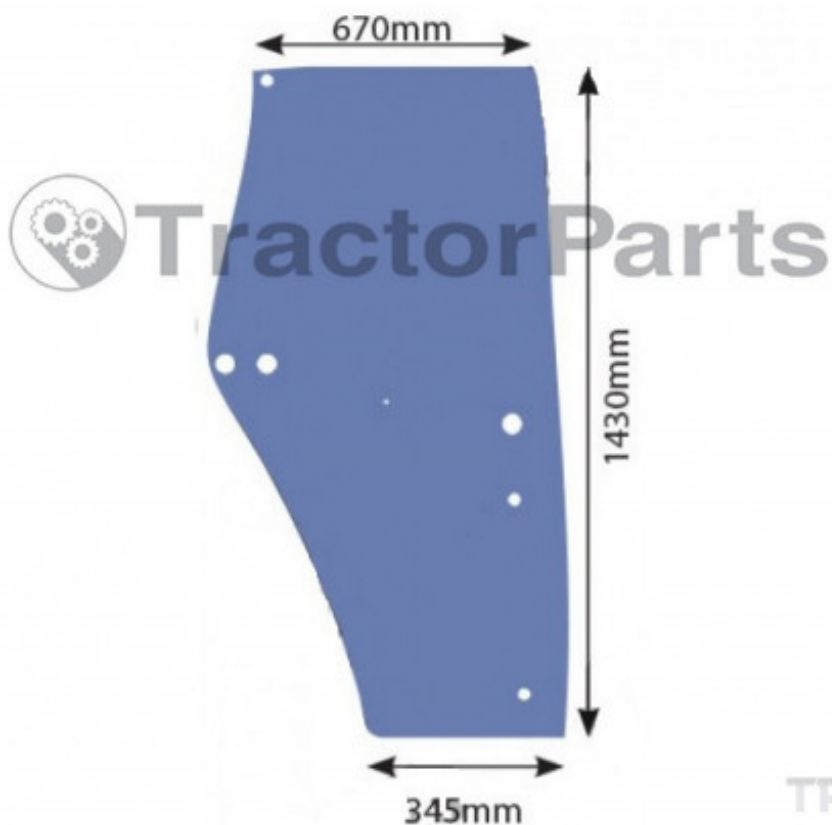

Стъкло за врата, дясно - John Deere 6000, 6010, 6020, 6030, 7020 Серия

Цена: [Запитване](#)

Номер на обявата: **102291**

ОСНОВНИ ХАРАКТЕРИСТИКИ

- Марка: **John-Deere**
- Модел: **Части за трактори Стъкло за врата, дясно - John Deere 6000, 6010, 6020, 6030, 7020 Серия**

Стъкло за врата, дясно - John Deere 6000, 6010, 6020, 6030, 7020 Серия

Код на продукта : 6659931

Страна на монтаж: **на вратата, отдясно**

Брой на отворите: 6

Дебелина: 8,5mm

Трактор John Deere

6000

6100