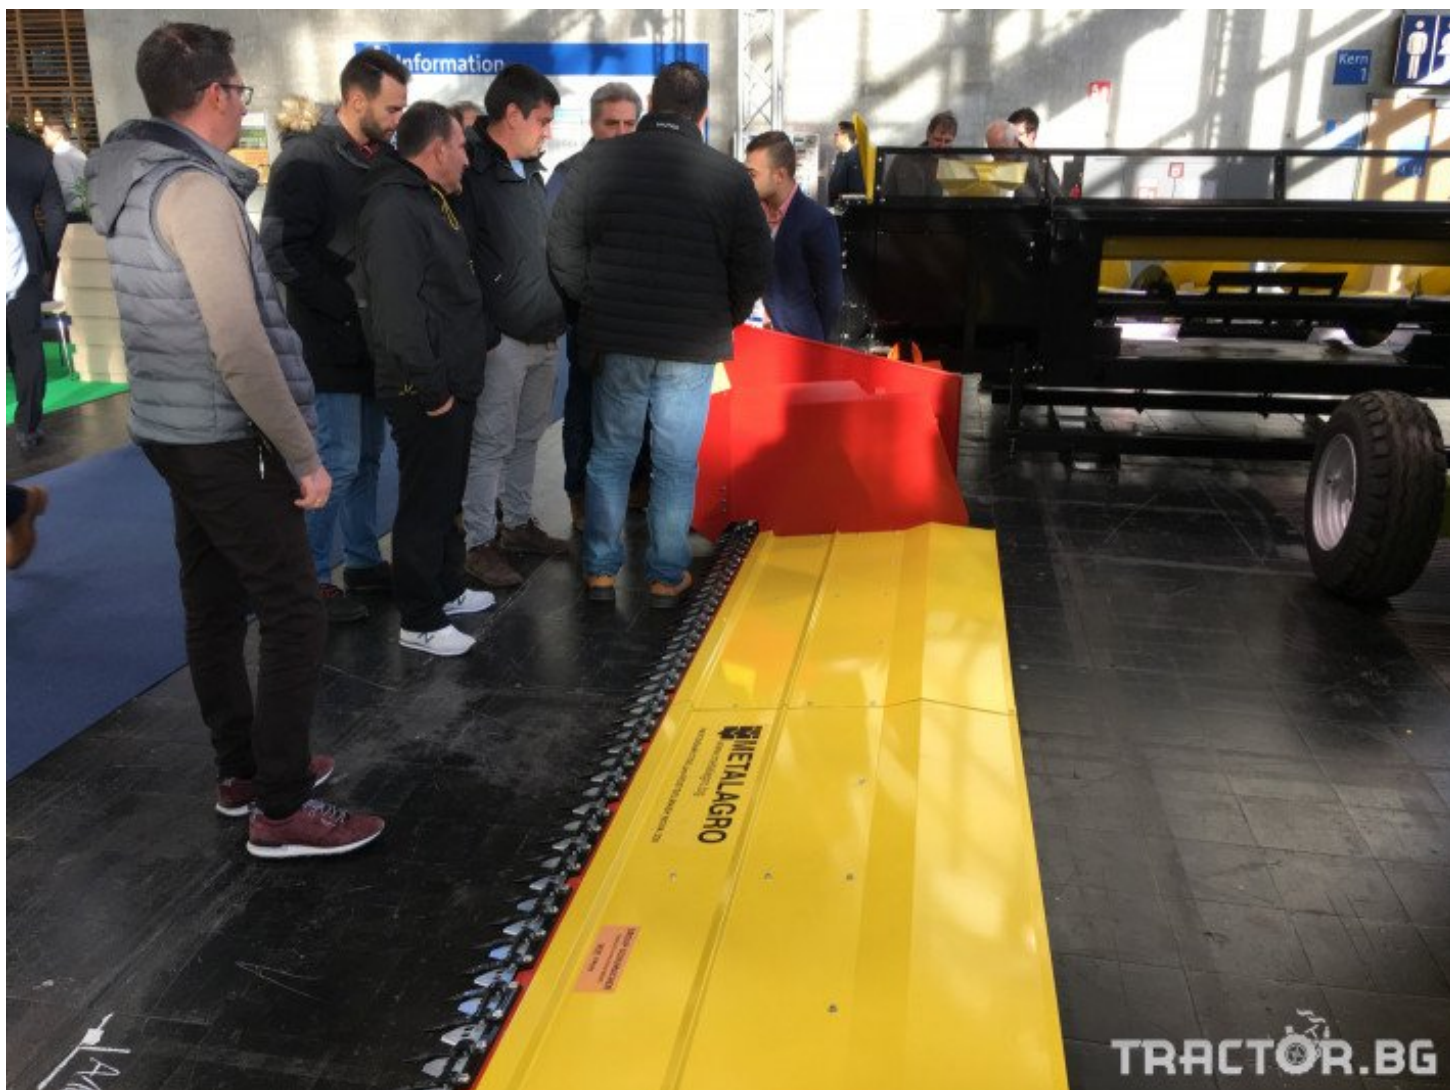

Металагро - Добрич приставка за рапица

Цена: 11000 лв.

Номер на обявата: 112336

ОСНОВНИ ХАРАКТЕРИСТИКИ

- Марка: **Металагро - Добрич**
- Модел: **Хедери за жътва Металагро - Добрич приставка за рапица**
- Година: **2020**

Приставка за жътва на рапица - с един или с два вертикални ножа. Различни размери, в зависимост от модела на комбайна и на хедера за бяла жътва.

Металагро АД

Град: Добрич

Адрес: 9301 Добрич, бул.

Email: metalagro_1953@abv.bg