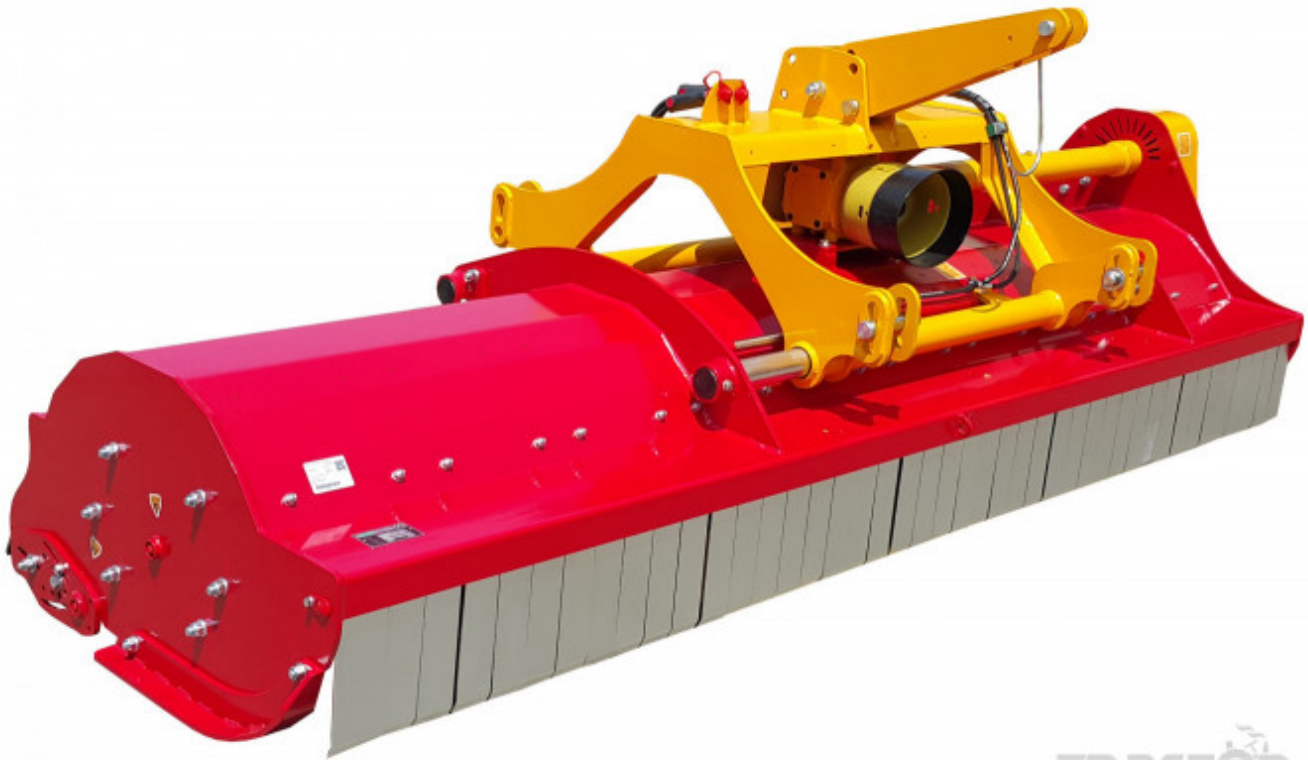

INO - Словения Мулчер DOMINATOR 310

TRACTOR.BG

Цена: [Запитване](#)

Номер на обявата: **114651**

ОСНОВНИ ХАРАКТЕРИСТИКИ

- Марка: **INO - Словения**
- Модел: **Мулчери INO - Словения Мулчер DOMINATOR 310**
- Година: **2024**

DOMINATOR 310 е професионален комбиниран (за предно и задно окачване) мулчер, предназначен за високо натоварване. Уникалната му форма в комбинация с изцяло новият дизайн прави DOMINATOR мултифункционален мулчер с висока ефективност при работа на големи площи с висока ефикасност при различни условия на работната среда. Благодарение на подменяемите самопочистващи контраножове от HARDOX (стандартно оборудване), монтирани на усилената рама DOMINATOR гарантира перфектно надробвяване. Новият модел реверсивен и самопочистващ заден валеж със система от вътрешни лагери, може да бъде настроен от един човек в различни позиции: горно или долно изхвърляне на материала и настройка на работната височина. Чрез двойноспиралния ротор с 45° разпределение на работните органи мулчерът консумира по - малко енергия за надробвяване, намаля натоварването на лагерите и други компоненти, изисква трактор с по

- малка мощност и прави процеса на работа по - тих

ОБОРУДВАНЕ:

Двойноспирален ротор (до 24% спестена енергия и гориво)

Двойноредови сачмени лагери на ротора

Ковани чукове (стандартно), Y- ножове (опция)

Комбинирано предно и задно окачване към трактор

Редуктор с вградена защита

Автоматичен обтегач на ремъците с вентилатор

Реверсивен заден валяк със лесна смяна на позицията (предна и задна)

Заден валяк с регулируема височина с вътрешни лагери (стандартно)