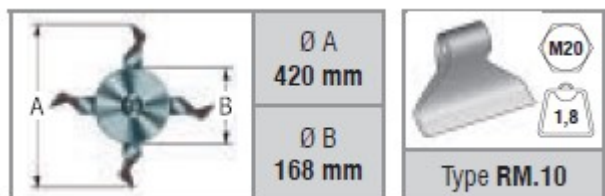

- Марка: **Zanon**
- Модел: **Мулчери Zanon TLP тежка серия**
- Година: **2022**

Мулчер TLP тежка серия

Мулчерите от тази серия се предлагат в размери с работна широчина от 165 до 210 сантиметра и са подходящи за трактори с препоръчителна мощност от 50 до 130 конски сили.

Мулчерът TLP е оптимално подходящ за мулчиране на трева, царевица, сено, отпадъци от резитба (в маслинови горички, овощни градини и др.), храсти и други. Проектиран е със здрава рамка, взета от модела TMU с предимството да се използва хидравличното отваряне и затваряне на задния капак с цел, улесняване на работата при рязане. Здрав, но компактен от модела TMP. Проектиран специално за овощни трактори.

Стандартно оборудване на мулчера:

Скоростна кутия със свободен съединител ВОМ

1 3/8" Z6; Ротор с линейна режеща система; Странично изместване на хромирани пръти; Механично странично изместване; Триредови контра ножове; Регулируеми по височина плъзгачи; Заоблен предпазител на ремъка; Заден изравняващ валеж (229 милиметра); Скрепер за заден изравняващ валеж; Хидравлично регулиране на задния капак; Двойна рамка; Предна защита с метални накрайници и двуредови вериги; Защитно оборудване съгласно правилата за безопасност на ЕС;

Технически данни мулчер TLP

Модел	Работна ширина (см.)	Препоръчителна мощност (к.с.)	ВОМ (об/мин.)	Ремъци тип (бр.)	Размери (см.)	Тегло (кг.)	Чукове (бр.)
TLP 1650	165	50-100	540/1000	4(ХРВ1690)	191x128x90	768	14
TLP 1850	185	60-100	540/1000	5(ХРВ1690)	212x128x90	825	16
TLP 2100	210	80-130	540/1000	5(ХРВ1690)	233x128x90	885	18

СД Драганови

Град: село Крислово, обл.Пловдив
Адрес: Пловдив, ул. Чорлу N14,