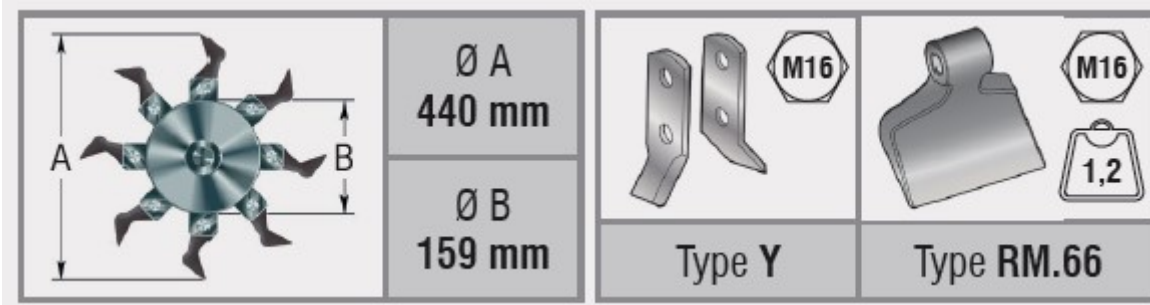

Запон TFO средна серия с голямо странично изместване

TRACTOR.BG

Цена: [Запитване](#)

Номер на обявата: 133333

ОСНОВНИ ХАРАКТЕРИСТИКИ

- Марка: **Zanon**

- Модел: **Мулчери Zanon TFO средна серия с голямо странично изместване**
- Година: **2022**

Мулчер TFO палеограмен с хидравлично изместване.

Мулчерите от

средната серия на ZANON модел TFO са с нова странична система с паралели за увеличено странично изместване. Предлагат се във варианти с работна ширина от 160 до 240 сантиметра. Предназначени са за трактори с препоръчителна мощност от 40 до 130 конски сили. Тези мулчери са идеални за почистване (раздробяване) на треви и малки храсти и са

градини и лозя.

Мулчерът TFO е подходящ за лозя,

овощни градини и други култури, отглеждани в редове, защото Ви позволява да работите с голямо странично изместване от центъра на трактора. Заоблената страна, позволява на оператора да се приближи до растенията, без да ги повреди. Рамката на машината е здрава и изработена от висококачествена стомана. Чуковете и техните опори са изработени от кована и закалена стомана и осигуряват максимална устойчивост на износване и удар. Режещите инструменти (чукове или ножове) са монтирани спираловидно на ротора и осигуряват оптимално разпределение на силата.