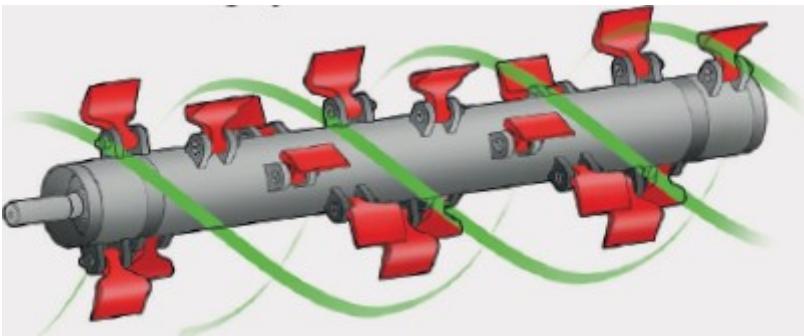

Запон TFO средна серия с голямо странично изместване

TRACTOR.BG

Цена: [Запитване](#)

Номер на обявата: 133333

ОСНОВНИ ХАРАКТЕРИСТИКИ

- Марка: **Zanon**

- Модел: **Мулчери Zanon TFO средна серия с голямо странично изместване**
- Година: **2022**

Мулчер TFO палеограмен с хидравлично изместване.

Мулчерите от

средната серия на ZANON модел TFO са с нова странична система с паралели за увеличено странично изместване. Предлагат се във варианти с работна ширина от 160 до 240 сантиметра. Предназначени са за трактори с препоръчителна мощност от 40 до 130 конски сили. Тези мулчери са идеални за почистване (раздробяване) на треви и малки храсти и са

градини и лозя.

Мулчерът TFO е подходящ за лозя,

овощни градини и други култури, отглеждани в редове, защото Ви позволява да работите с голямо странично изместване от центъра на трактора. Заоблената страна, позволява на оператора да се приближи до растенията, без да ги повреди. Рамката на машината е здрава и изработена от висококачествена стомана. Чуковете и техните опори са изработени от кована и закалена стомана и осигуряват максимална устойчивост на износване и удар. Режещите инструменти (чукове или ножове) са монтирани спираловидно на ротора и осигуряват оптимално разпределение на силата.