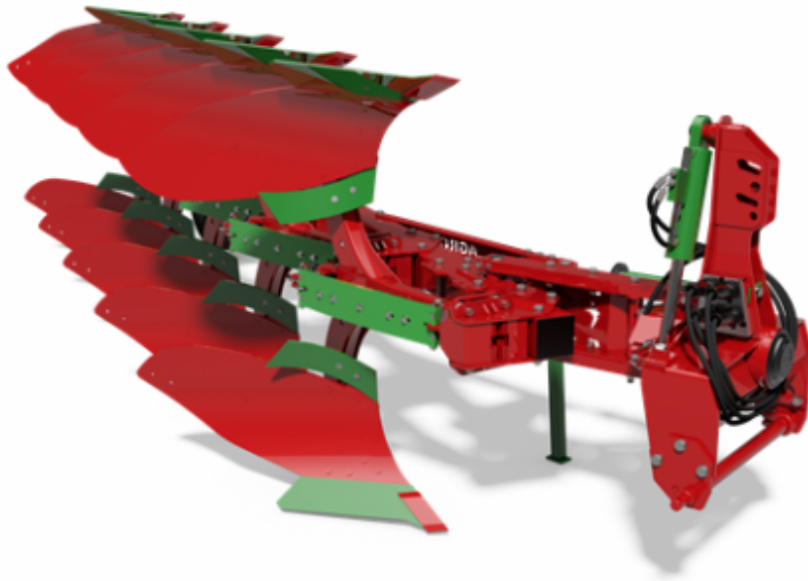

Обръщателен плуг AGRO MASZ с ресорна защита

TRACTOR.BG

Цена: [Запитване](#)

Номер на обявата: **134850**

ОСНОВНИ ХАРАКТЕРИСТИКИ

- Марка: **Agro Masz**
- Модел: **Плугове Обръщателен плуг AGRO MASZ с ресорна защита**
- Година: **2024**

Обръщателен плуг марка AGRO MASZ с ресорна защита

- Тип - навесен
- Усилен профил на рамата - 140x140мм;
- Брой плужни тела - 5;
- Ресорна защита - усилена
- Регулируема работна ширина, стъпково 35/40/45/50;

- Цяла дъска 18“ Kverneland typ XL ;
 - Работна дълбочина - 30 см;
 - Работна ширина - 175/ 250 см;
 - Маса - 1740 кг.;
 - Необходима мощност - от 130-180 к.с. ;
 - Производителност - 12-20дка/ч;
 - Всички работни части са изработени от втвърдена борова стомана
-