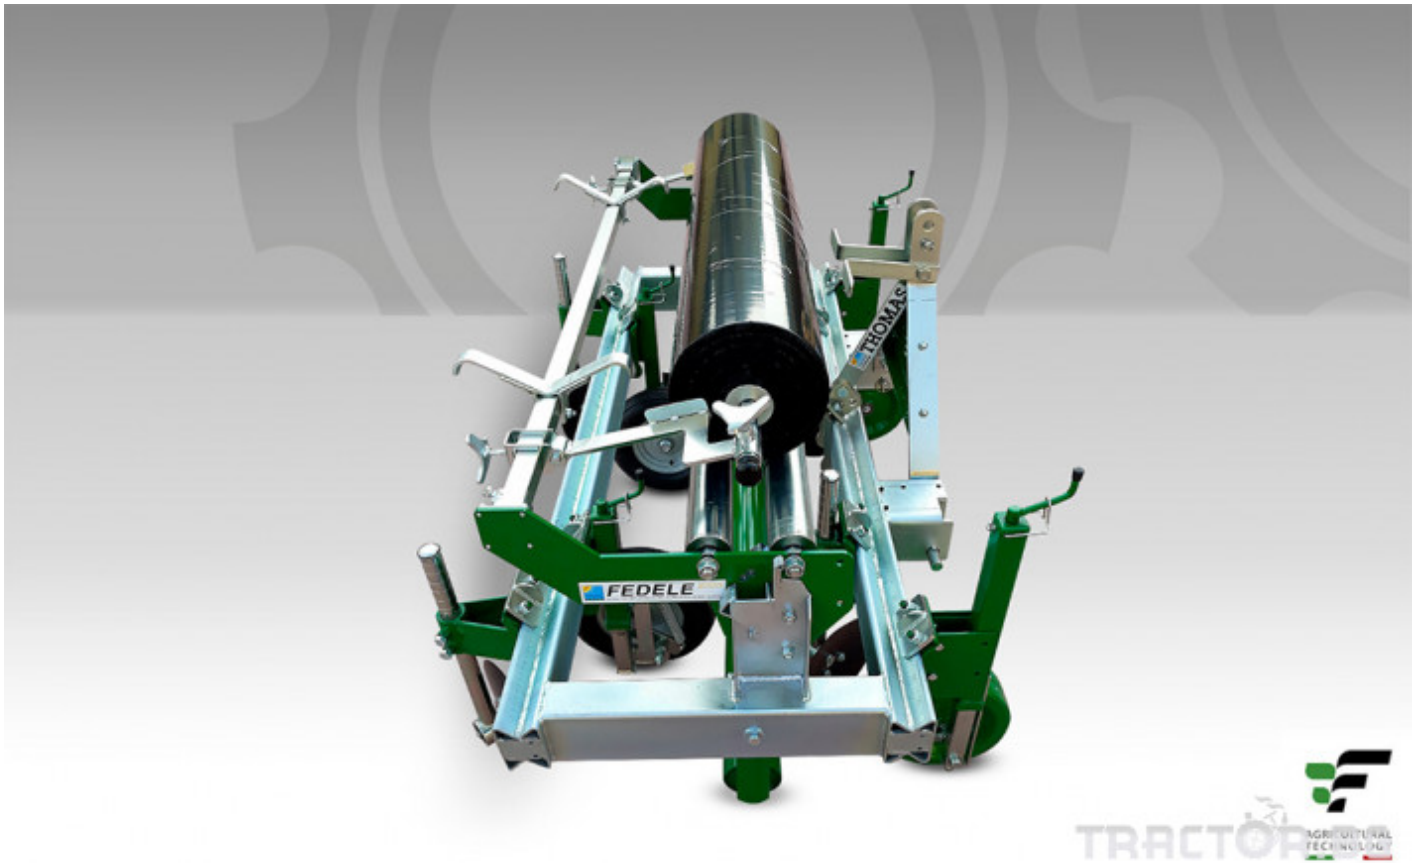

Найлоно полагаща машина FEDELE THOMAS

Цена: **Запитване**

Номер на обявата: **44680**

ОСНОВНИ ХАРАКТЕРИСТИКИ

- Модел: **Машини за зеленчуци Найлоно полагаща машина FEDELE THOMAS**
- Предназначение: **ДРУГИ**
- Година: **2022**

Найлоно полагащата (мулчираща) машина [FEDELE модел THOMAS](#) е прадназначена, за перфектно полагане на найлонови или хартиени филми върху почвата и по-специално върху лехи. Може също така да бъде използвана за полагане на маркучи за капково напояване.

THOMAS е машина за полагане на найлонови, хартиени или био разградими филми (до 300 см), като същевременно може да бъде използвана и за полагане на маркучи за капково напояване. Тази мулчираща машина е стандартно оборудвана с двойни валеци и четири

въртящи се диска, които напълно разкопават почвата и здраво закрепват найлоновия или хартиен филм с минимални усилия и осугирявайки по-голяма устойчивост на износване. Мулчиращите машини THOMAS могат да бъдат комбинирани с лехообразуватели ECO и разсадопосадачни машини THOMAS+MAX.