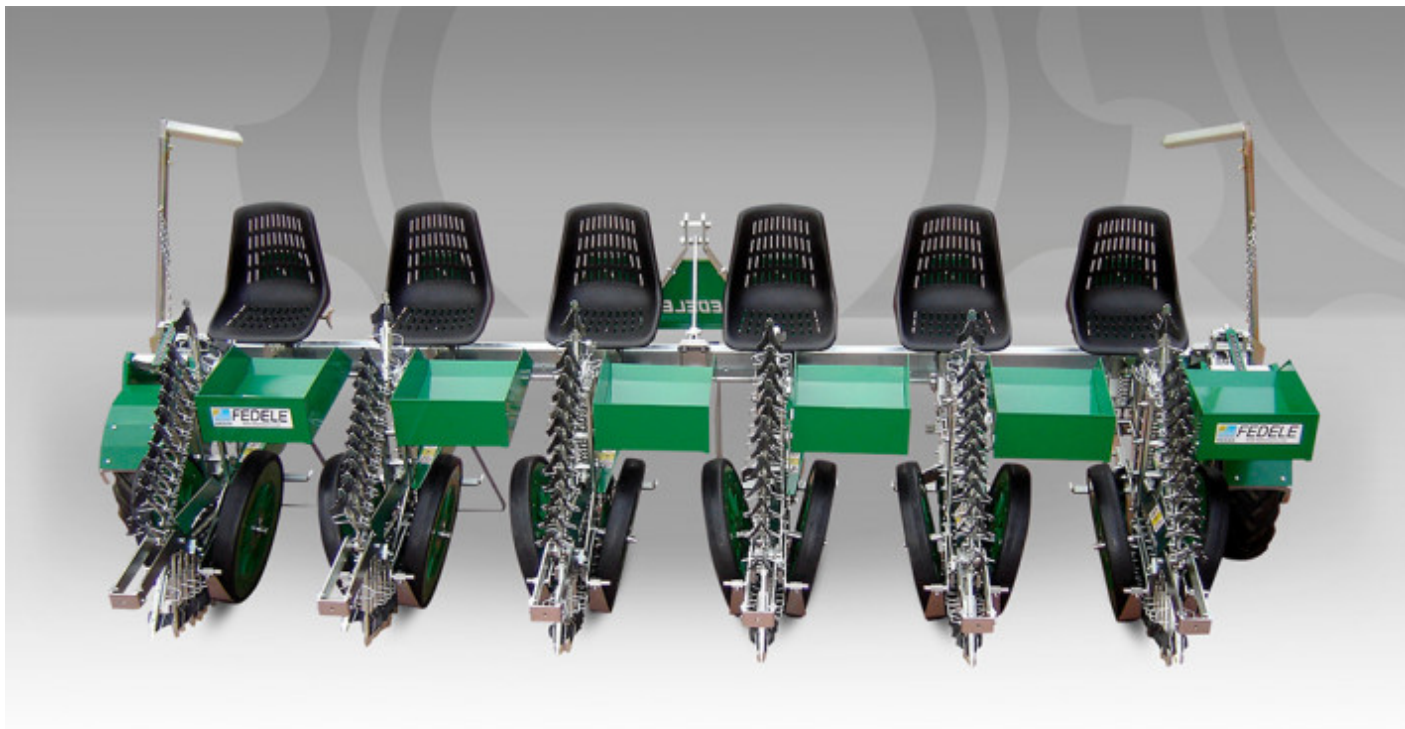

Полуавтоматична разсадопосадачна машина FEDELE BIG

Цена: [Запитване](#)

Номер на обявата: 44819

ОСНОВНИ ХАРАКТЕРИСТИКИ

- Марка: **Внос**
- Модел: **Машини за зеленчуци Полуавтоматична разсадопосадачна машина FEDELE BIG**
- Година: **2022**

Разсадопосадачна машина FEDELE модел BIG

Разсадо-посадачната машина [FEDELE модел BIG](#) е предназначена за **засаждане на разсад** както с гол корен, така и с коничен, пирамидиален и цилиндрично оформен торф с диаметър 5 см и максимален кубичен торф 4x4 см. Предлага се стандартно с подвижни гумени колела (за перфектна функционалност дори при влажна почва). Машината може да

бъде оборудвана и с паралеограми. **Намира широко приложение за засаждане в открито поле на вече отгледан разсад на култури като: лавандула, праз, лук и други.**

Разстоянието между редовете се регулира от минимум 49 см. до максимум, който се задава при поискване. Разстоянието между разсада се регулира от разпределител, който в зависимост от модела на разсадопасадачната машина е с различен брой: щипки (клещи):

16 броя щипки - 12 см.

19 броя щипки - мин. 10 см.

24 броя щипки - 8 см.

32 броя щипки - 6 см.

Задвижването на щипките се осъществява от 2 допълнителни гумени колелета с грайфер, които задвижват трансмисията и съответно всички секции едновременно. Уплътнителните колелета служат и за определяне на дълбочината на засаждане, както и за по-добро утъпкване на почвата. Гредата на машината е от специален профил, поцинкована и разграфена в сантиметри.