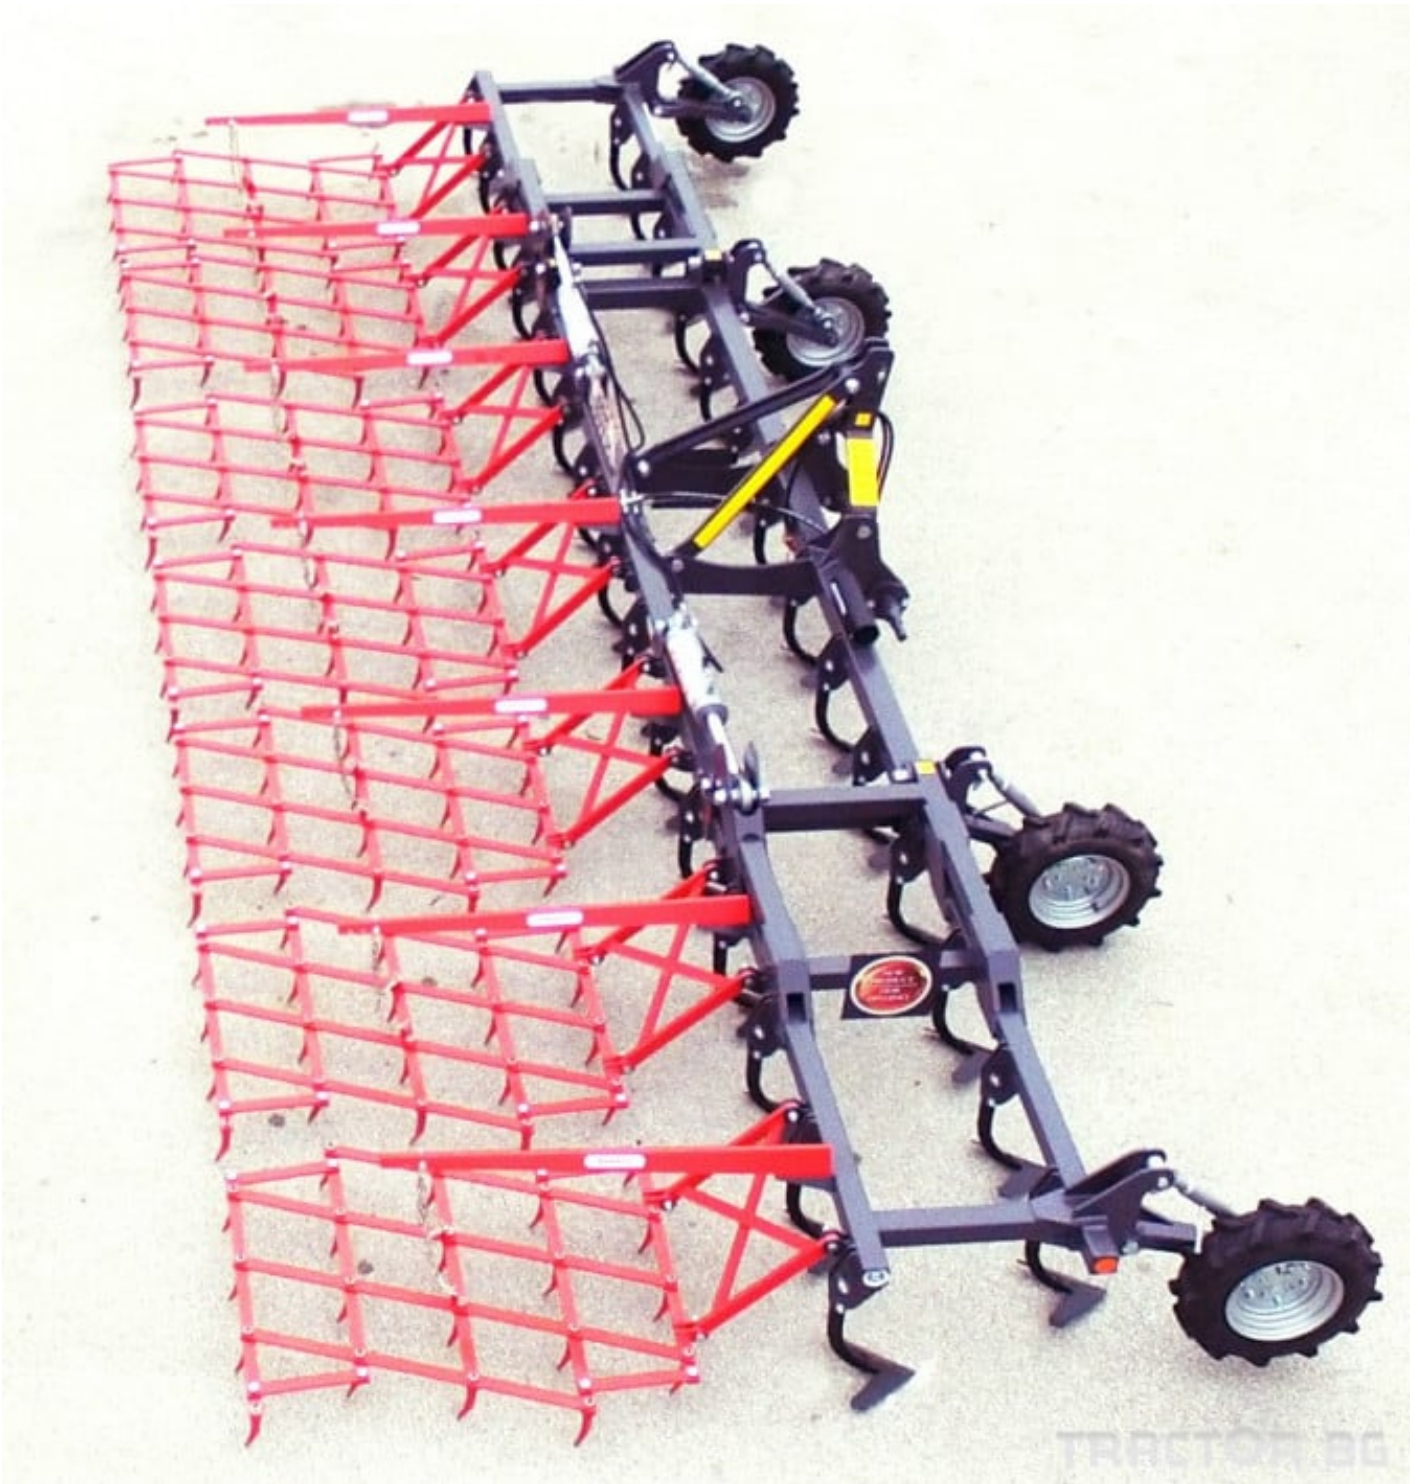

## Български култиватор KSPN 72, навесен, за слята повърхност

Цена: [Запитване](#)

Номер на обявата: 75834

## ОСНОВНИ ХАРАКТЕРИСТИКИ

- Марка: **български култиватор**
- Модел: **Култиватори Български култиватор KSPN 72, навесен, за слята повърхност**
- Година: **2022**

**Култиватор за слята повърхност, навесен.**

Бърза и плитка предсеитбена обработка, с висока дневна производителност; маневреност; подготовка на оптимално сеитбено легло.

### **Техническа характеристика KSPN 72**

Препоръчителна мощност на трактора, hp 150 - 200

Работна ширина, m 7,20

Транспортна ширина, m 4,20

Транспортна височина, m 3,20

Транспортна дължина, m 3,0

Работни органи: