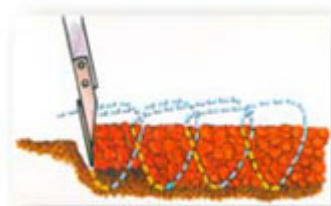

Копачна машина SELVATICI модел 120.75

Цена: [Запитване](#)

Номер на обявата: 83845

ОСНОВНИ ХАРАКТЕРИСТИКИ

- Марка: **фреза друга**
- Модел: **Фрези Копачна машина SELVATICI модел 120.75**
- Година: **2017**

Характеристика на копачна машина SELVATICI модел 120.75 :

Копачна машина [SELVATICI](#) модел 120.75 за [трактори](#) с мощност 25/75 к.с. и работна дълбочина 10-25 см.

Копачните машини имат обширен спектър на приложение. Основно предимство на машината е възможността за прецизна работа на всякакви терени. Дава възможност за работа при различни агрометеорологични условия. Улеснява дренажа на почвата и намалява риска от свличането ѝ по склоновете като я култивира. Възпрепятства образуването на твърд слой, с което подобрява водопропускливостта на почвата и обезпечаването на растенията с вода. Повишава естественото плодородие на почвата, чрез оптимално използване на растителните остатъци.