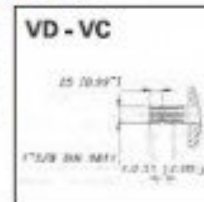

PUMP SHAFT - ВАЛ НАСОСА - PUMPENWELLE

FRONT - ПЕР
VORN

REAR - ЗАД
HINT.

REAR - ЗАД
HINT.

TRACTOR-EG

Цена: **Запитване**

Номер на обявата: **86360**

ОСНОВНИ ХАРАКТЕРИСТИКИ