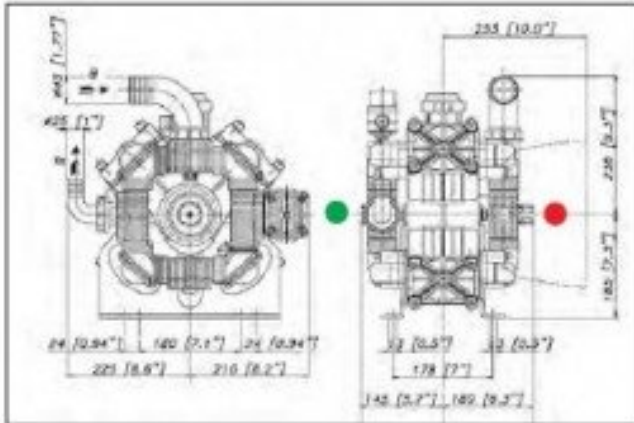

BERTOLINI, POLY 2180

POLY Series

170 44.9
l/min USGPM

15 218
bar PSI

POLY 2180
28.9220.97.3 - VD
28.9267.97.3 - VC

Four piston semi-hydraulic diaphragm pump.
Насос с 4 полугидравлическими узлами мембрана - поршень.
Pumpe mit 4 halbhydraulischen Kolbenmembranen.

Optional **H** **V**

Specifications Технические характеристики Technische Daten		Mod. POLY 2180	
R.P.M. - об/мин - Drehzahl	g/min	R.P.M.	550 550
Power - Мощность - Leistung	KW	HP	4,3 6,5
Weight - Вес - Gewicht	kg	lb	26 57,2
Negative pressure Положительное давление всасывания Saughöhenunterschied	MAX	m	ft
		ft	3 9,8
Ø Stroke - Диаметр хода - Saugleitung	mm	in	45 1" 3/4
Ø High pressure - Диаметр - Druckleitung	mm	in	25 1"
MAX Temperature - Температура - Temperatur	°C	°F	60 140
Oil type - Тип масла - Ölart	SAE	W	30 30
Oil capacity - Объем масла - Ölmenge	l	U.S.G.	2,1 0,55

PUMP SHAFT - ВАЛ НАСОСА - PUMPENWELLE

FRONT - ПЕР
VORN

REAR - ЗАД
HINT.

REAR - ЗАД
HINT.

TRACTOR-EG

Цена: **Запитване**

Номер на обявата: **86360**

ОСНОВНИ ХАРАКТЕРИСТИКИ