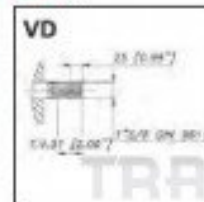

PUMP SHAFT - ВАЛ НАСОСА - PUMPENWELLE

FRONT - ПЕР
VORN

REAR - ЗАД
HINT.

REAR - ЗАД
HINT.

TRACTOR-EG

Цена: **Запитване**

Номер на обявата: **86360**

ОСНОВНИ ХАРАКТЕРИСТИКИ